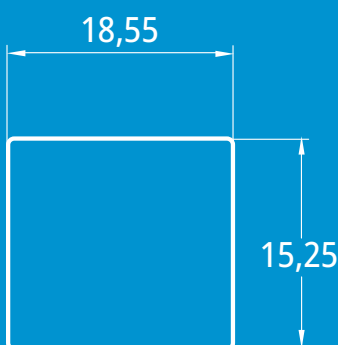

Pohled shora