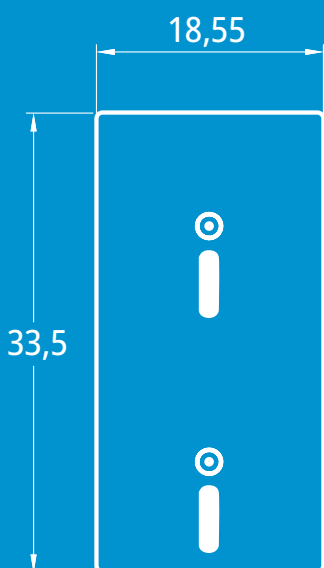

FUNKČNÍ, UNIKÁTNÍ, KOMPAKTNÍ

Systém FullOne byl navržen, zkonstruován a patentován tak, aby optimalizoval prostor vašeho prostředí.

Díky vertikálnímu umístění je dávkovač ideální pro každou umývárnu, dokonce i pro ty s omezeným prostorem, protože je využita co nejmenší plocha.

Pohled zepředu